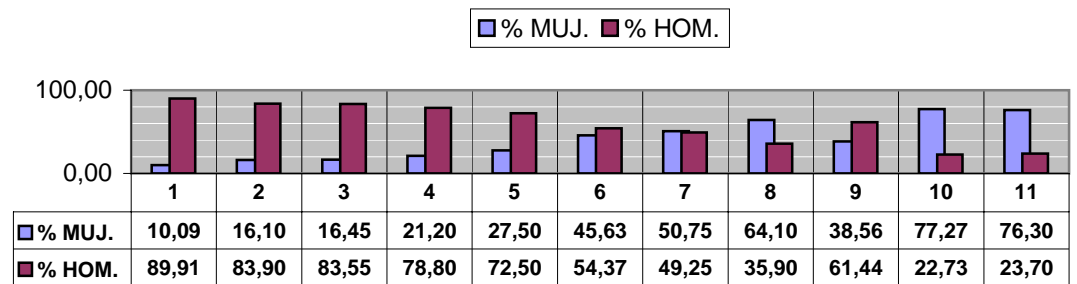

% DE HOMBRES Y MUJERES POR NIVEL