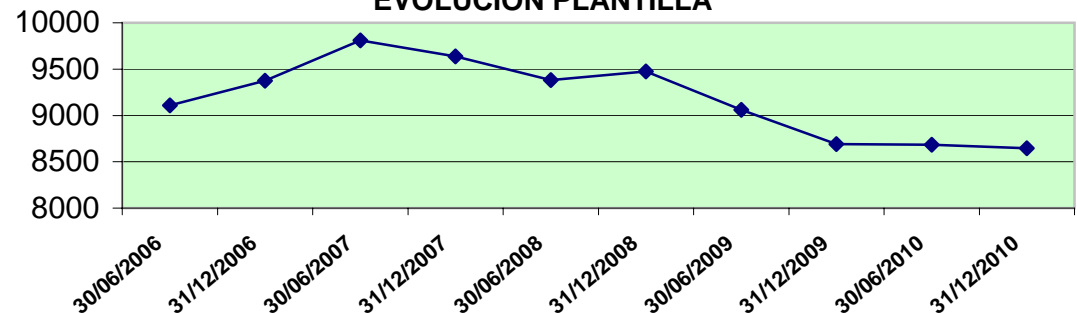

EVOLUCIÓN PLANTILLA

CGT Banesto

Av. Marqués de la Argentera, 3

08003 Barcelona Tel. 932 956 501 Fax 933 104 852